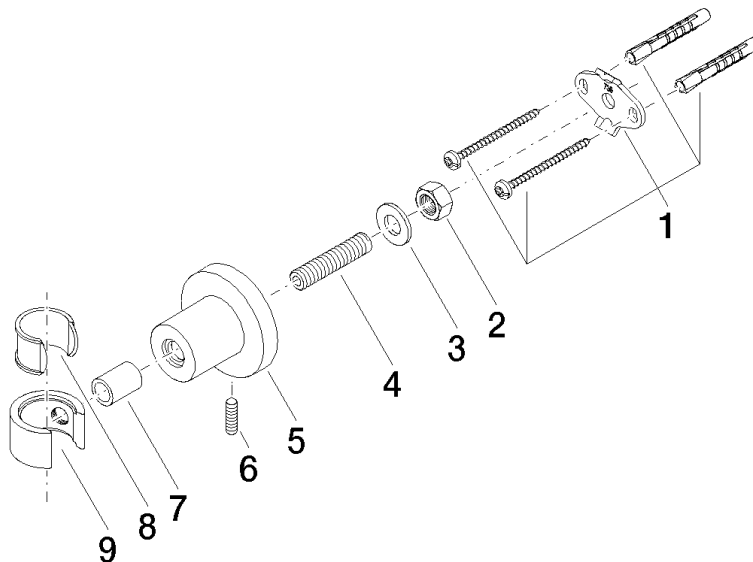

28 050 892

• rosace Ø 55 mm

	Laiton brossé (Or 23cts)	28 050 892-28
	Chrome	28 050 892-00
	Platine brossé	28 050 892-06
	Platine	28 050 892-08
	Dark Chrome	28 050 892-19
	Noir mat	28 050 892-33
	Bronze brossé	28 050 892-42
	Champagne brossé (Or 22cts)	28 050 892-46
	Champagne (Or 22cts)	28 050 892-47
	Chrome brossé	28 050 892-93
	Dark Platinum brossé	28 050 892-99

28 050 892

mm [inches]

28 050 892

Les pièces pour les autres finitions peuvent être trouvées ici : Chrome

### Liste des pièces de rechange

N°	Article Numéro	Désignation	Fréquence de montage	Délai de livraison
1	05 17 20 739 00 90	set de fixation	1	2
2	09 23 10 026 90	écrou	1	2
3	09 30 11 046 90	rondelle	1	2
4	08 18 50 586 90	vis	1	2
5	08 17 89 505-28	patte de fixation	1	20
6	04 31 11 113 00 90	tige	1	2
7	08 17 20 624-28	patte de fixation	1	20
8	90 18 40 035 00 90	douille	1	2
9	09 17 20 014-28	patte de fixation	1	20